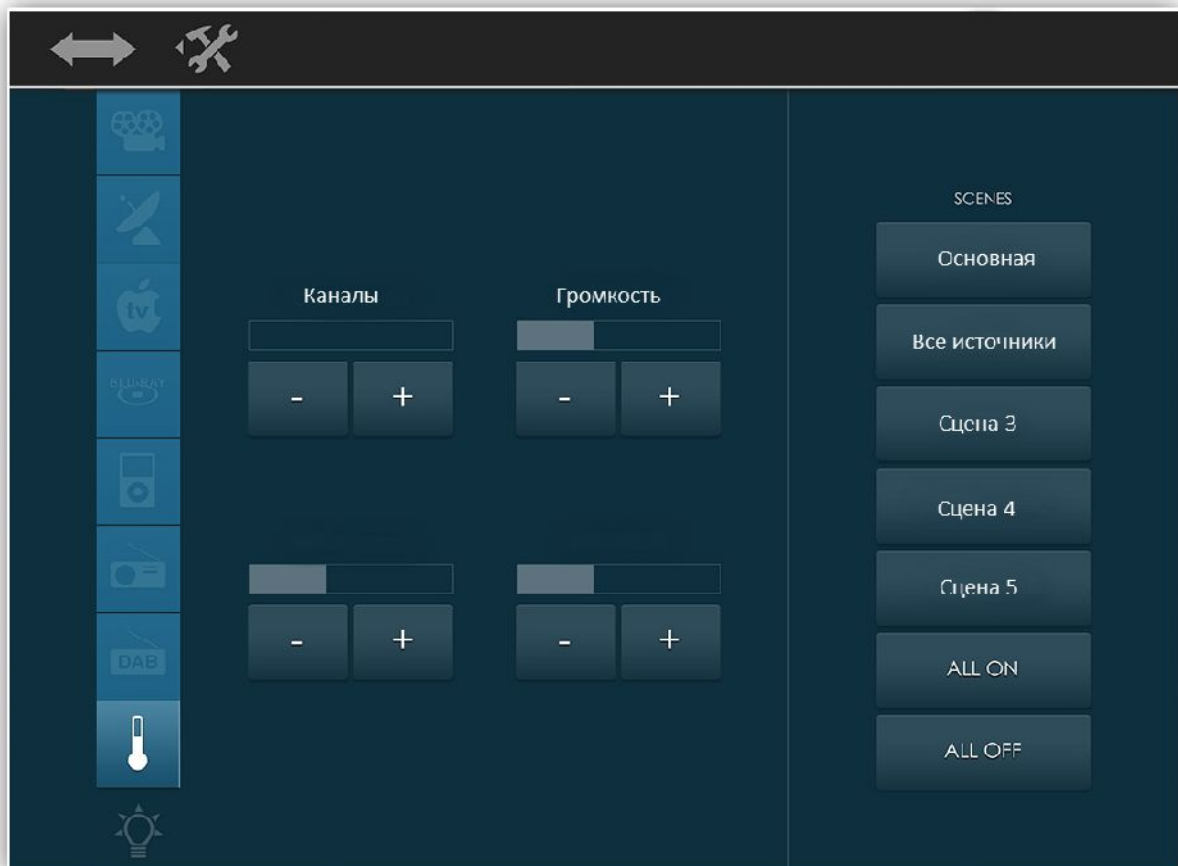

### Система конференц-связи

TNTv,

MMS

TNT

MMS

TNT,

TNTv

SMM

Интерактивные средства работы

multi-touch

USB

USB

USB

ATEN.

MMS

TNT.

Система интегрированного управления

SMM

RS232/485/

( 100 .)