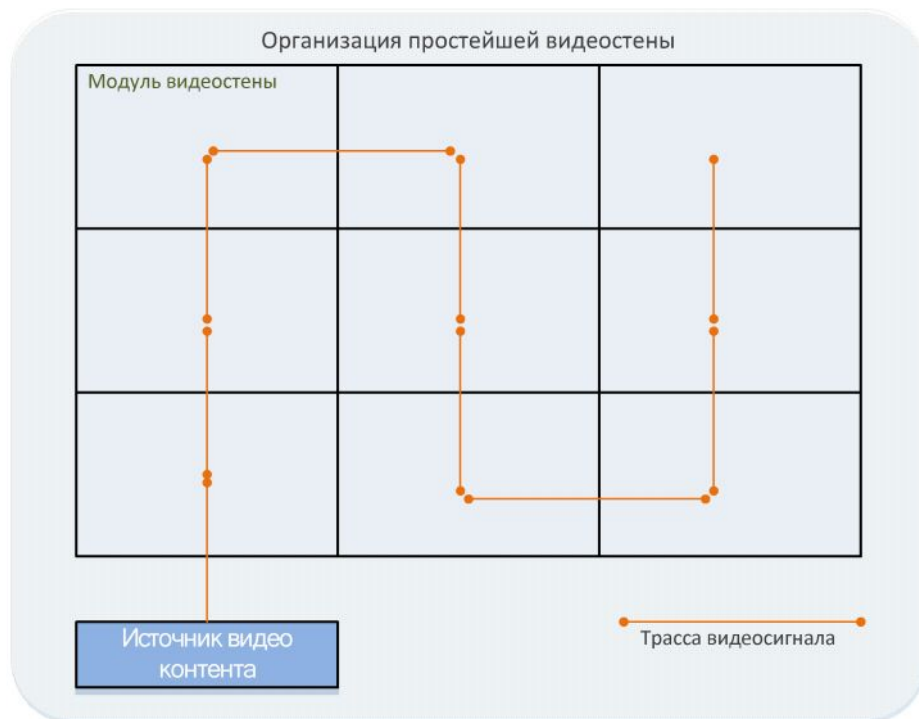

Видеостена, принцип проектирования

1

• •	• • • •