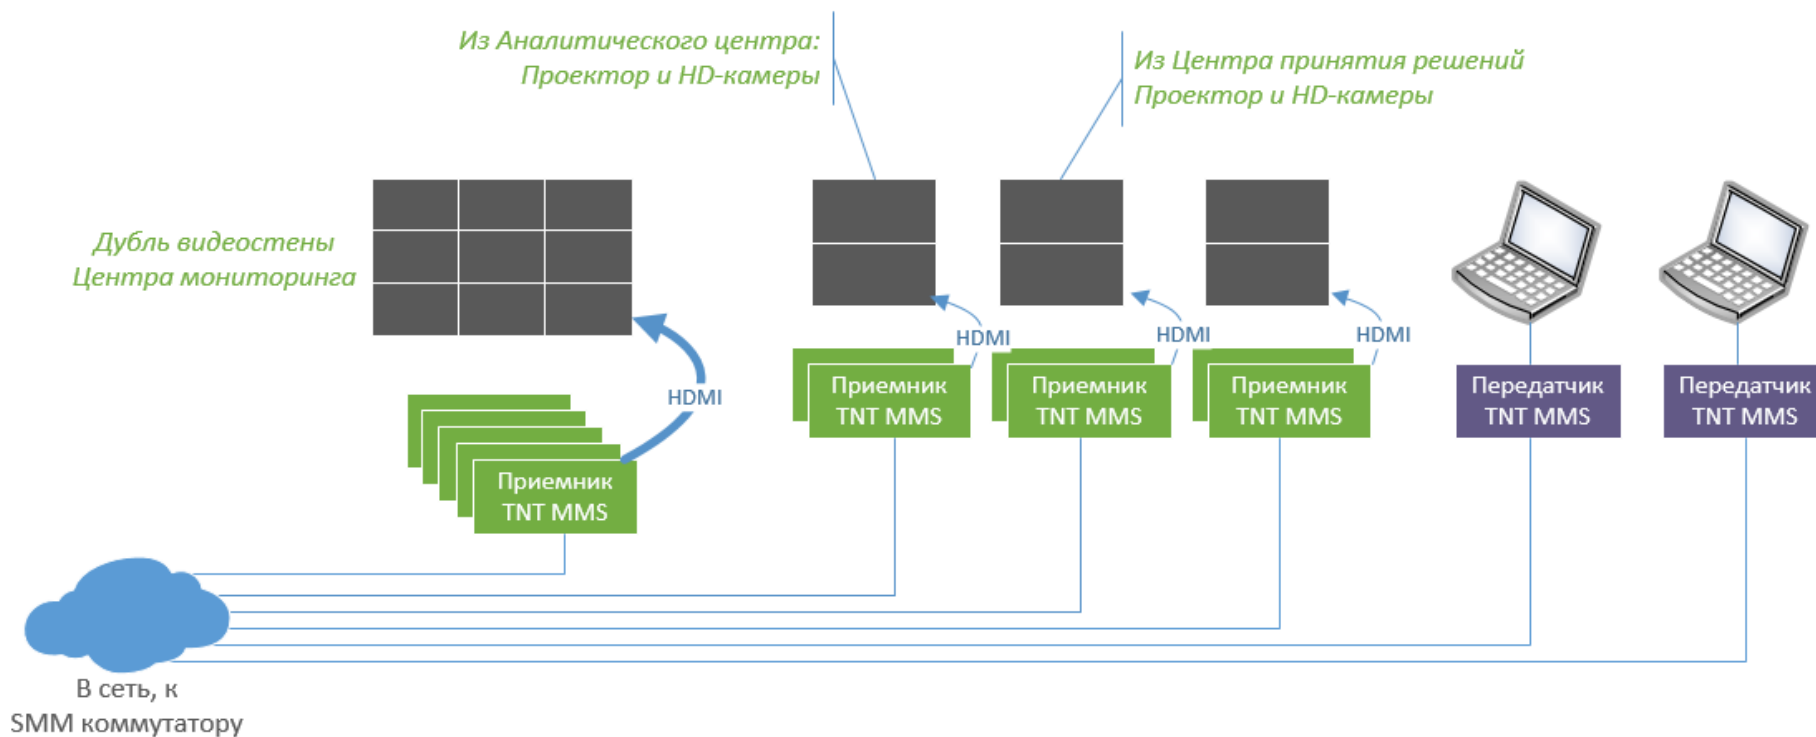

AMX,

Система документирования

- HD

**Визуальная составляющая**  
*Графические материалы*

**Невербальная составляющая**  
*Образ выступающего, мимика, жесты*

**Вербальная составляющая**  
*Звуковое сопровождение*

Epiphan.  
, Microsoft Sharepoint

Система конференц-связи

IP-PBX,

HD

SMM

IT

«IT»

IT

IT

HD-

:

<b>TNT SMMC (Smart Matrix Multimedia Commutator)</b>	<b>SMM</b> . - ( ) . . TNT MMS. 12 (SMMC-3000) 24 (SMMC-6000). RS -232.
<b>TNT MMS-520H-T</b>	<b>MMS</b> . C ( ) .
<b>TNT MMS-520H-R</b>	<b>MMS</b> . - ( ) . ( , , . ).