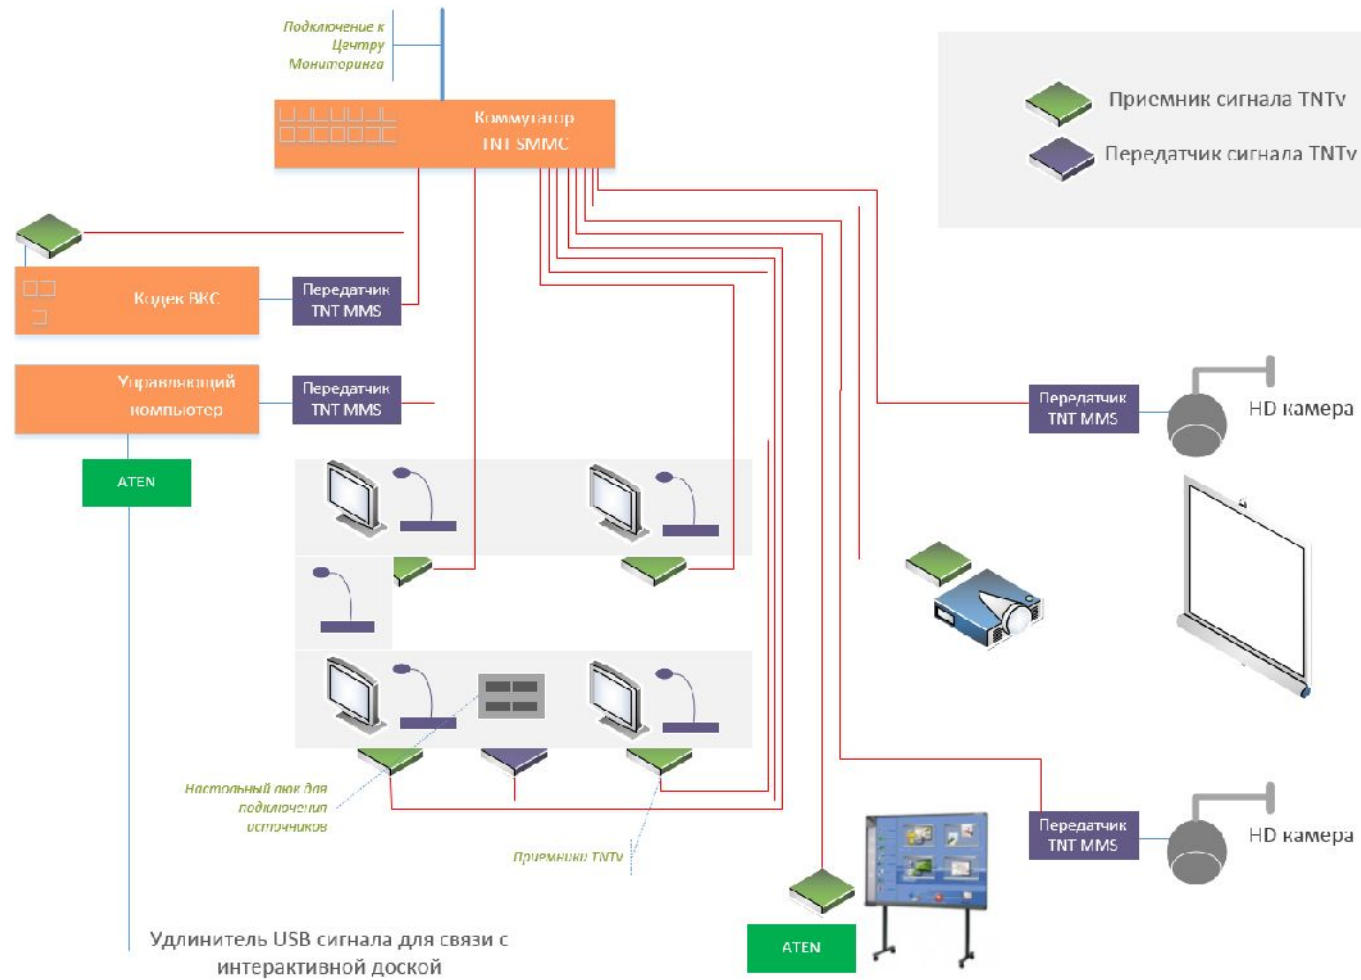

- 
- SMM 16
- SMM 16- (

KVM- (K-keyboard, V-video, M-mouse) KVM ATEN.

MMS TNT,

ATEN

: [WWW.ATEN.RU](http://WWW.ATEN.RU)

MasterRack

MasterRack

: [WWW.MASTERRACK.RU](http://WWW.MASTERRACK.RU)

### Система конференц-связи

TNTv,

MMS

TNT

MMS

TNT,

TNTv

SMM

Интерактивные средства работы

multi-touch

USB

USB

USB

ATEN.

MMS

TNT.

Система интегрированного управления

SMM

RS232/485/

( 100 .)