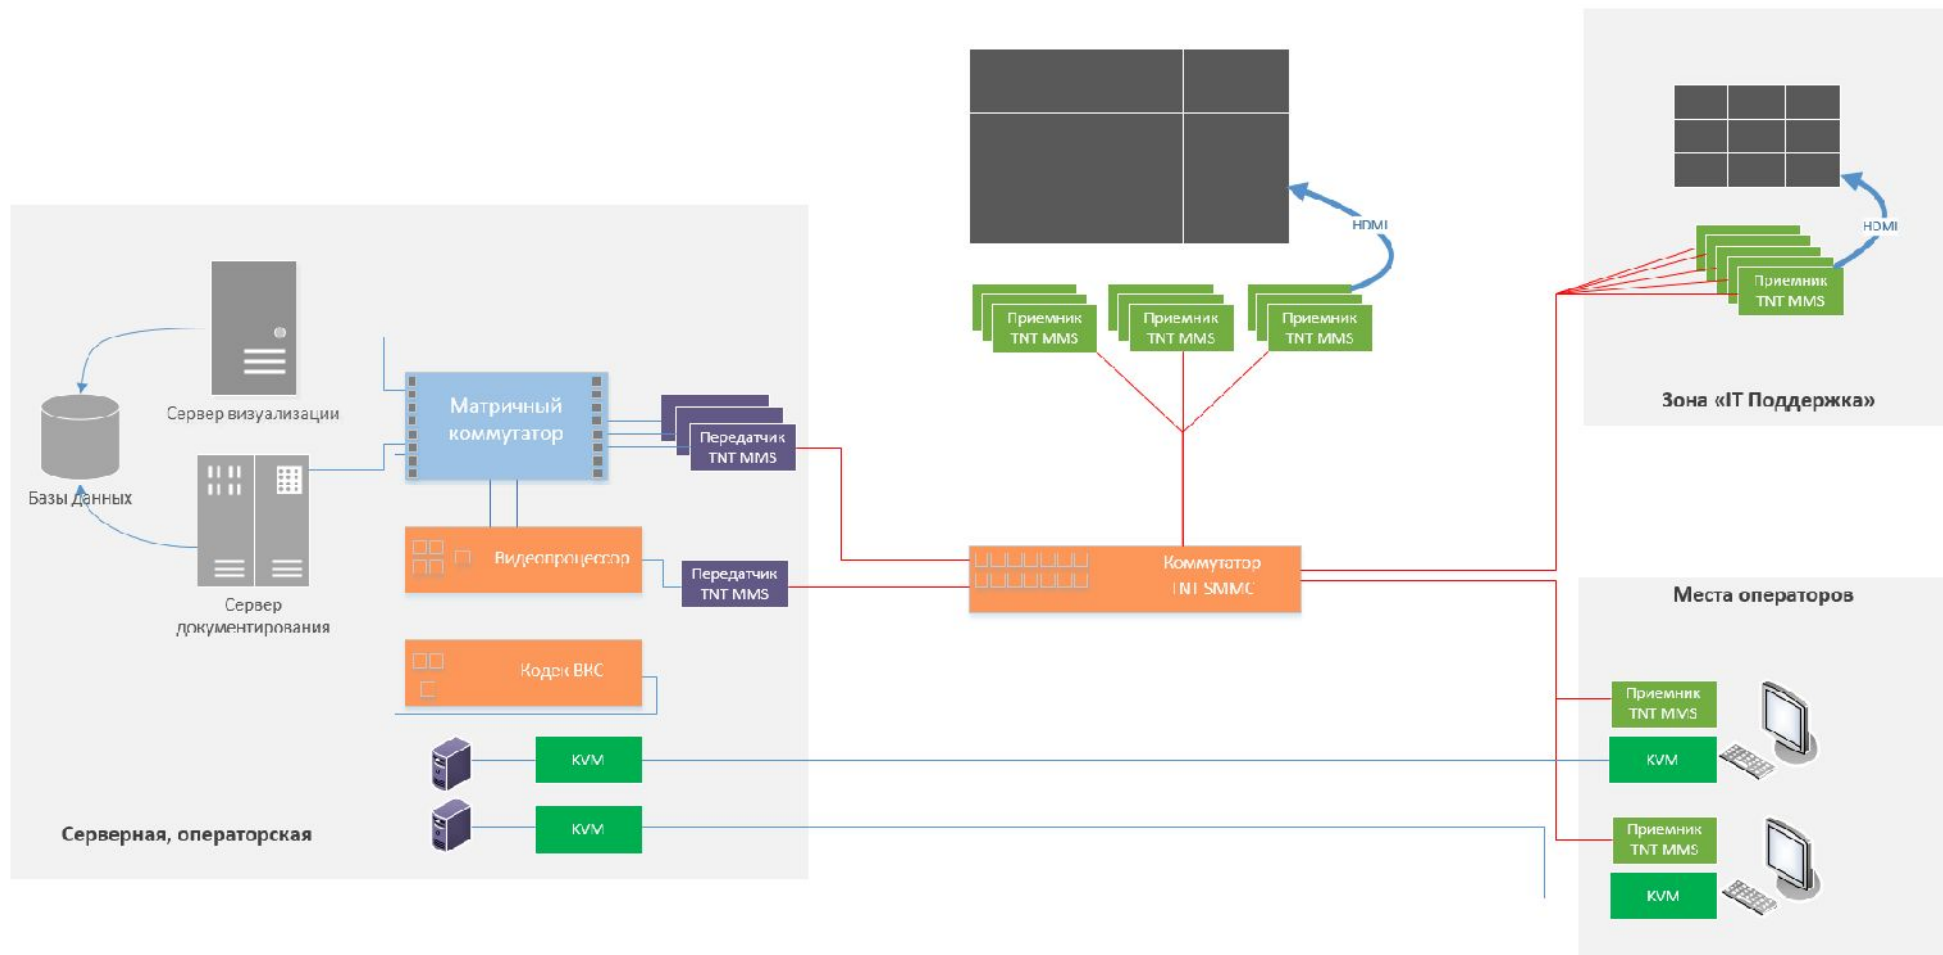

Центр принятия решений

« »

- 
- 
- 
- 

- 
-

•

- IT

SMM

Cat5e/6,

- 
- 

DVI/HDMI ( ATEN VM5404H, VM5808H, VM1600),

TNTv TNT

:

IT

1.

TNT

SMM