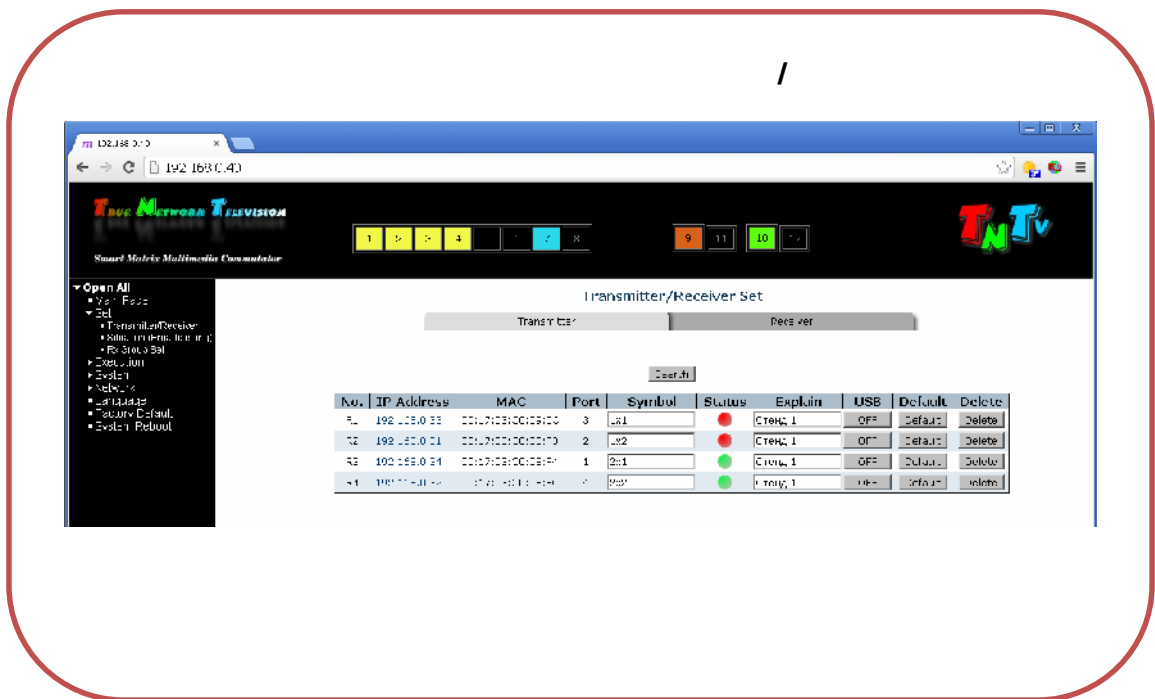

WEB-интерфейс SMM коммутатора (основные страницы)