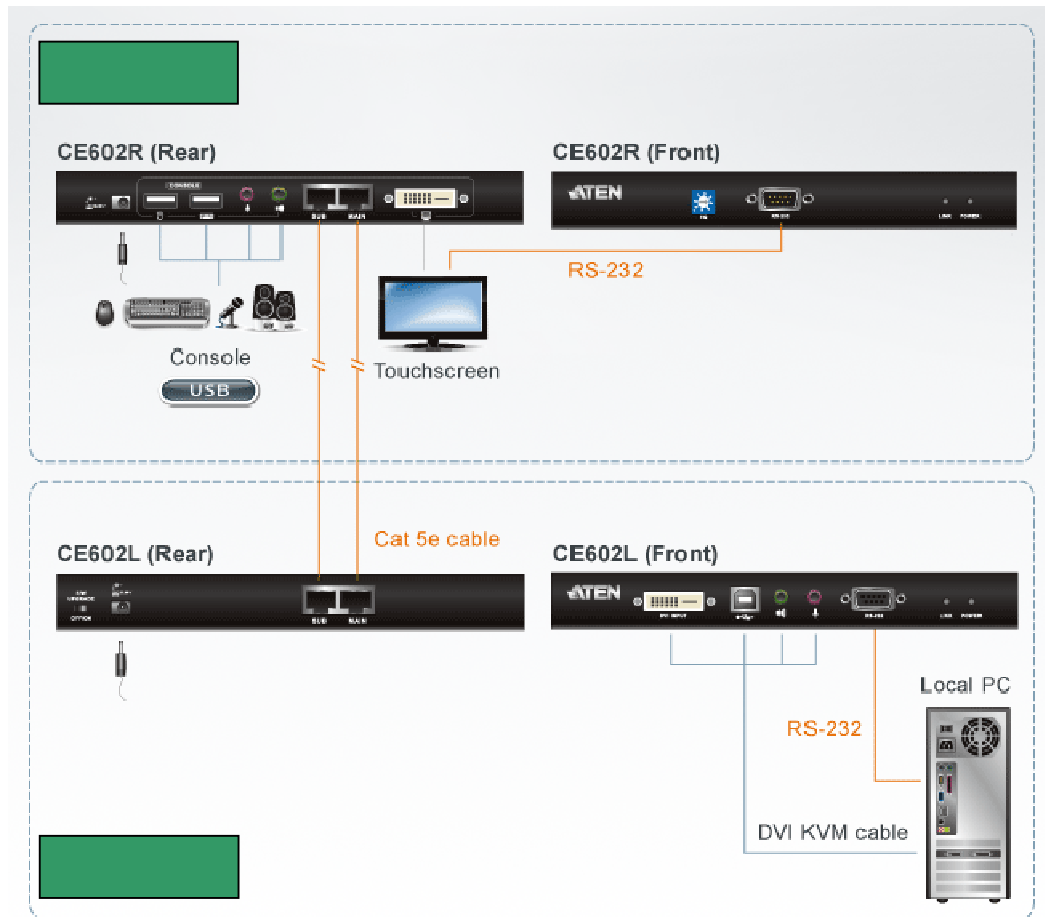

## Видеостена, принцип проектирования

1

<ul style="list-style-type: none"><li>•</li><li>•</li></ul>	<ul style="list-style-type: none"><li>•</li><li>•</li><li>•</li><li>•</li></ul>

2

:

( "controller" - )  
 ;  
 ( ), ;  
 , ( )

- 
- SMM 16
- SMM 16- (

KVM- (K-keyboard, V-video, M-mouse) KVM ATEN.

MMS TNT,

ATEN

: [WWW.ATEN.RU](http://WWW.ATEN.RU)

MasterRack

MasterRack

: [WWW.MASTERRACK.RU](http://WWW.MASTERRACK.RU)